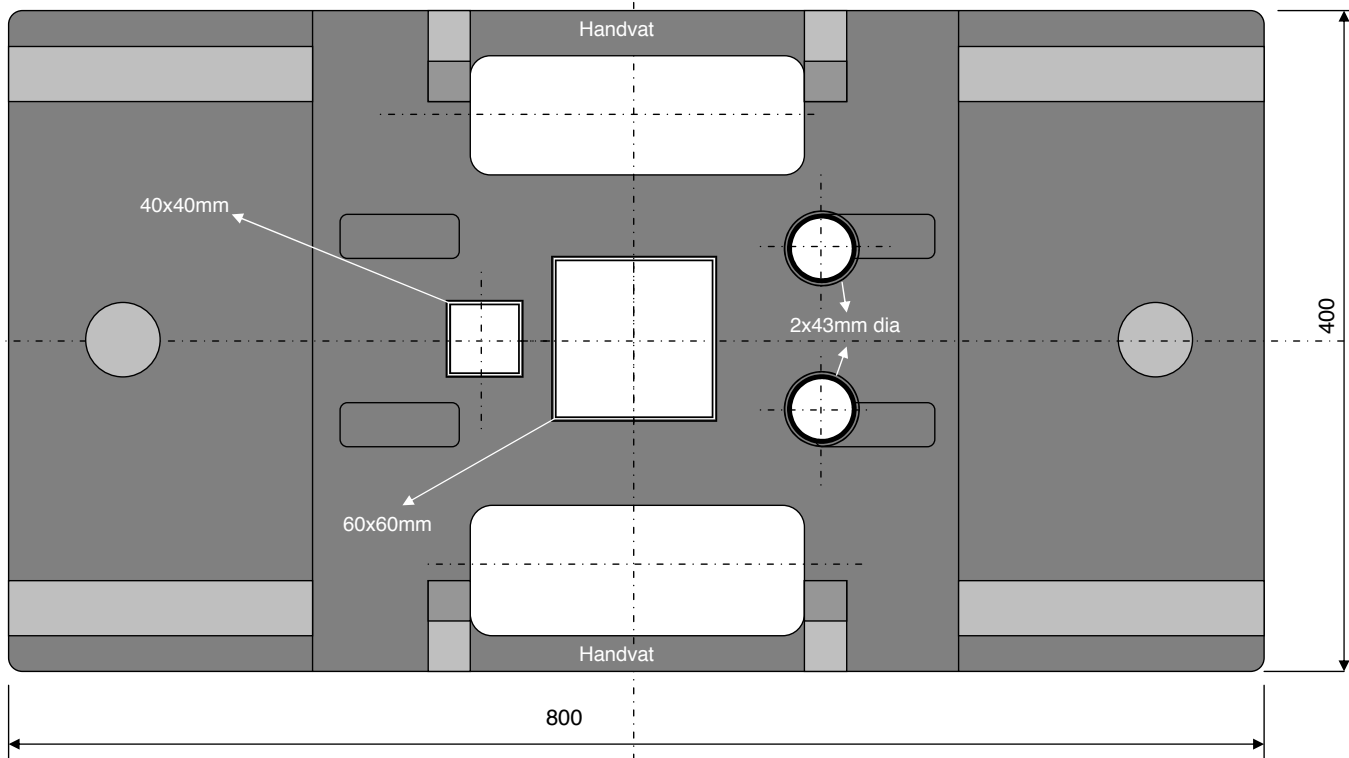

Group Janssens

Signalisatie
Tijdelijke signalisatie
Vaste plaatsing
Wegmarkeringen
Verkeerstechnieken
Straatmeubilair
Technieken
Licht en sfeer

Group Janssens
Vestiging Lokeren
Nieuwe Dreef 17
B-9160 Lokeren

T.: 09/355 54 54
F.: 09/355 56 28

Group Janssens
Vestiging Puurs
Schoonmansveld 23
B-2870 Puurs

www.groupjanssens.com
info@groupjanssens.com

Group Janssens,
Samen tonen we de juiste weg

Expert in borden, wegmarkeringen,
verkeerslichten en vangrails,
zowel qua productie, plaatsing als verhuur.

Technische fiche rubberen bakenvoeten

Algemene kenmerken

Materiaal:

- gerecycleerd rubber

Meerwaarde:

- Homogene structuur (geen verbrokkeling)
- Goede afwerking
- Goede slagvastigheid
- Gebruiksvriendelijkheid
- Stapelbaar
- Met handvaten

Kleur:

- Zwart gekleurd in de massa

Afmetingen:

- 400x400x100mm (LxBxH)
- 800x400x100mm (LxBxH)

Gewicht:

- 400x400x100mm = +/- 12 kg
- 800x400x100mm = +/- 28 kg

Mogelijkheden palen

- 400x400x100mm = opening voor paal van 40x40mm
- 800x400x100mm = opening voor paal van 40x40mm
- opening voor paal van 60x60mm
- opening voor paal diameter 51mm
- opening voor Heras hekken