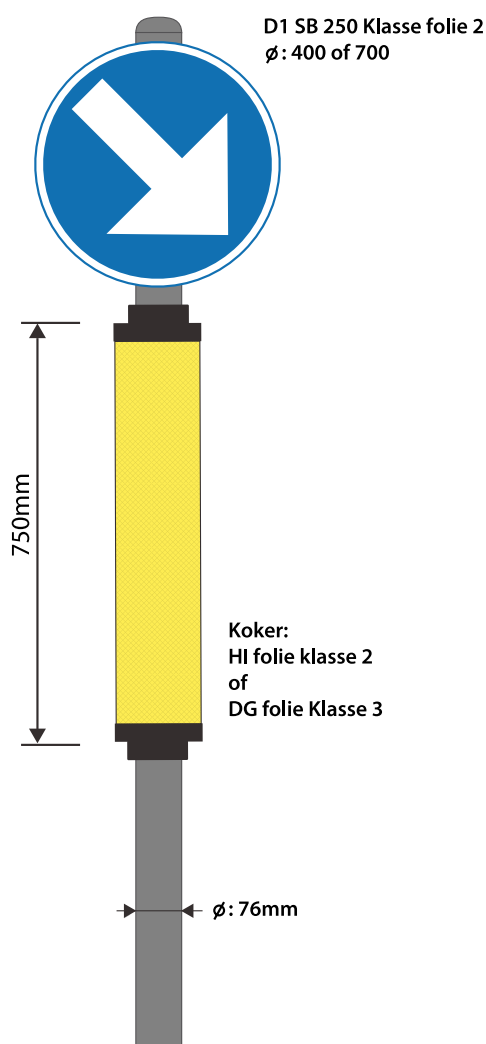

Technische fiche: Reflecterende zuilen

De signalisatie op middenberm is meestal zeer kwetsbaar. Dure inwendig verlichte zuilen worden dagelijks stuk gereden. Als alternatief bieden wij u, reflecterende kokers. Deze kunnen aangebracht worden op de steunpalen waarop de verkeersborden worden bevestigd.