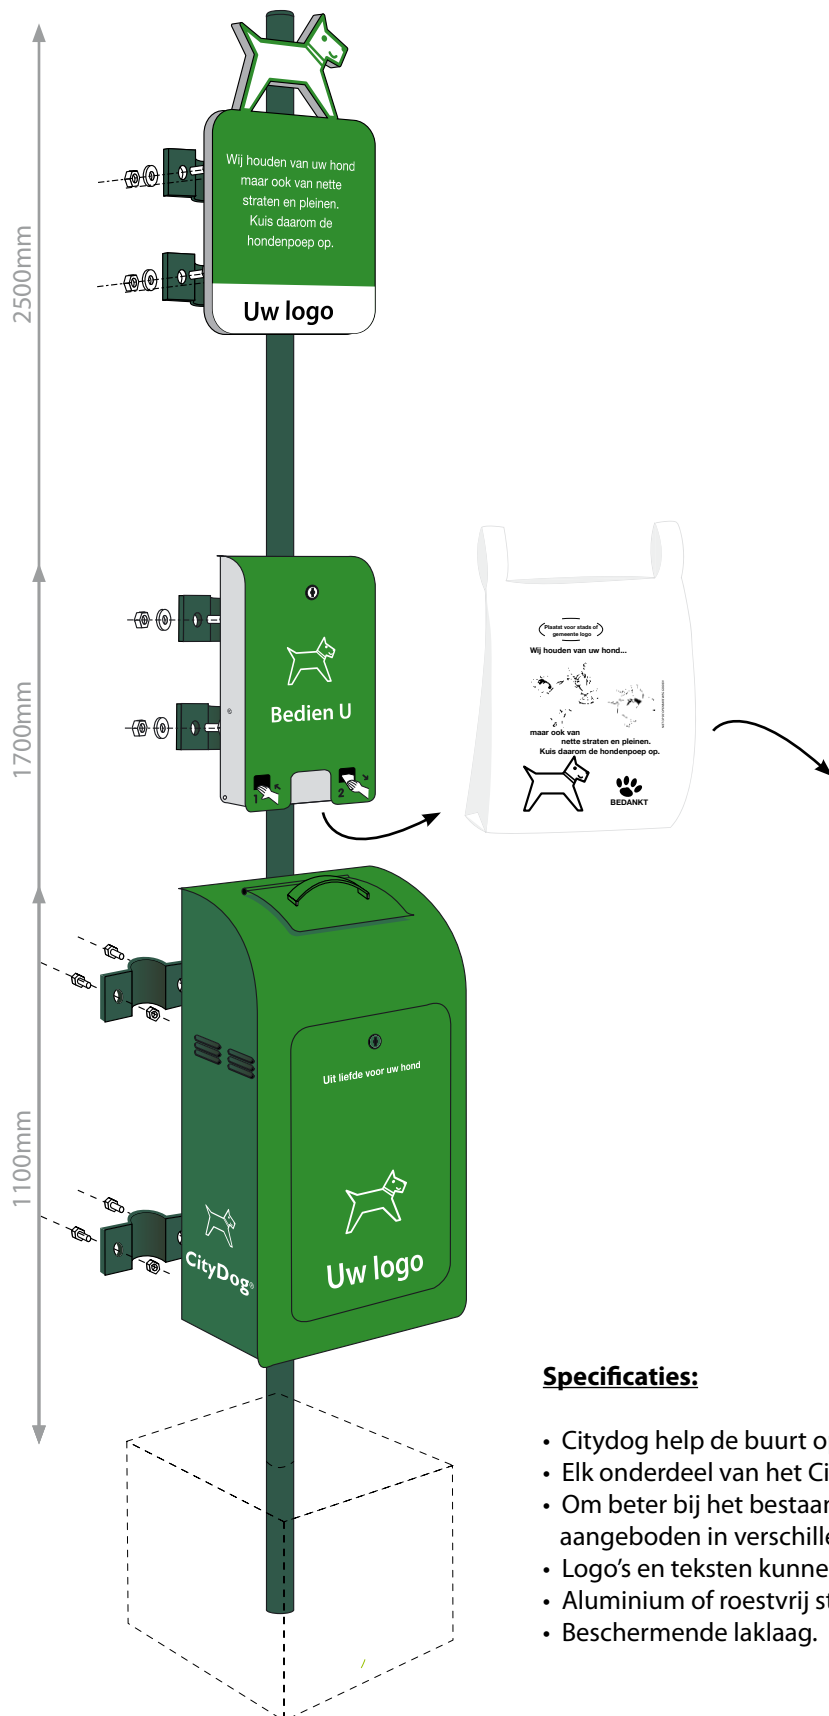

Group Janssens

Signalisatie
Tijdelijke signalisatie
Vaste plaatsing
Wegmarkeringen
Verkeerstechnieken
Straatmeubilair
Technieken
Licht en sfeer

Group Janssens
Vestiging Lokeren
Nieuwe Dreef 17
B-9160 Lokeren
T.: 09/355 54 54
F.: 09/355 56 28

Technische fiche: Citydog

Specificaties:

- Citydog help de buurt op een hygienische manier proper te houden.
- Elk onderdeel van het Citydog concept is ook afzonderlijk te verkrijgen
- Om beter bij het bestaande meubilair te passen, wordt de Citydog aangeboden in verschillende RAL-kleuren of epoxyverven.
- Logo's en teksten kunnen op elk model worden aangepast.
- Aluminium of roestvrij staal
- Beschermende laklaag.