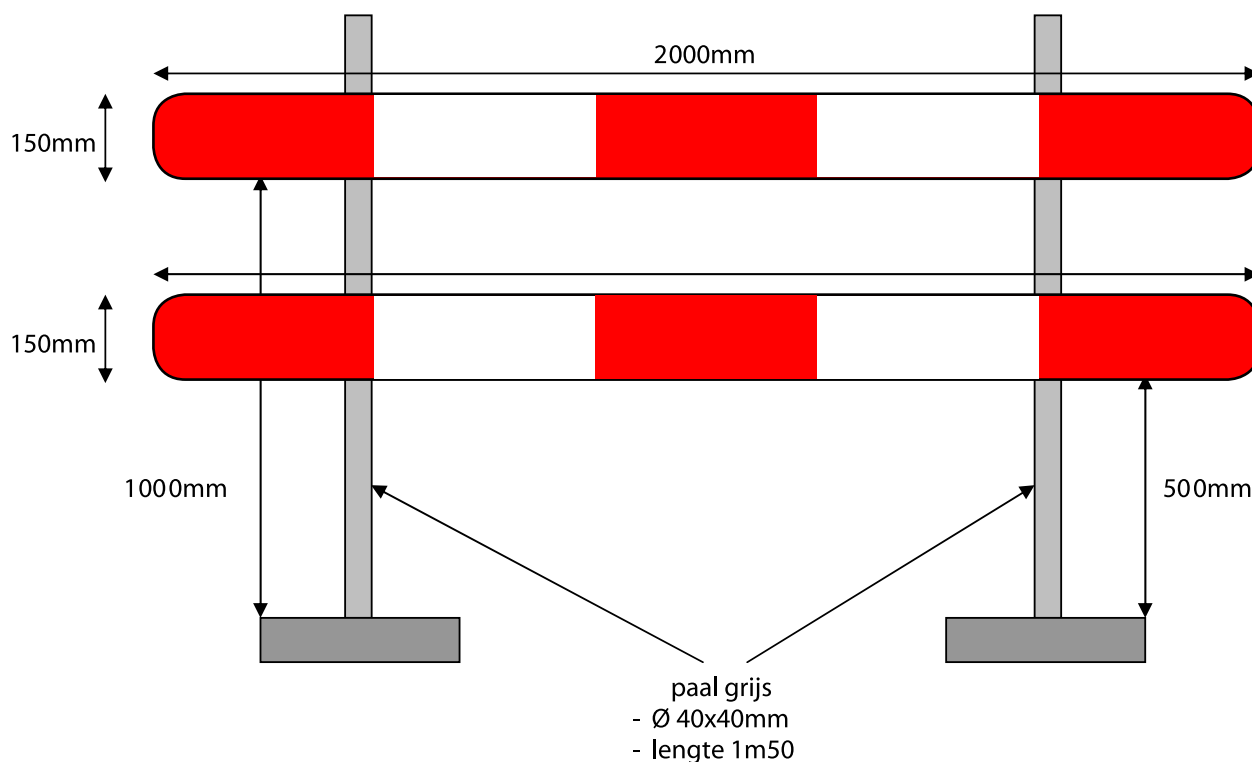

Alu Paal

Group Janssens

Signalisatie
Tijdelijke signalisatie
Vaste plaatsing
Wegmarkeringen
Verkeerstechnieken
Straatmeubilair
Technieken
Licht en sfeer

Group Janssens
Vestiging Lokeren
Nieuwe Dreef 17
B-9160 Lokeren

T.: 09/355 54 54
F.: 09/355 56 28

Group Janssens
Vestiging Puurs
Schoonmansveld 23
B-2870 Puurs

www.groupjanssens.com
info@groupjanssens.com

Group Janssens,
Samen tonen we de juiste weg

Expert in borden, wegmarkeringen,
verkeerslichten en vangrails,
zowel qua productie, plaatsing als verhuur.

Technische fiche: Bareel SB250, 2m