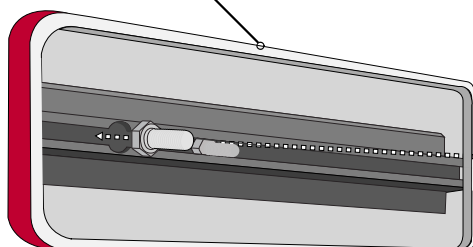

# Technische fiche: Bareel SB250, 2m

Type 250 bareel

Alu Paal

Alu Beugel

Group Janssens

Signalisatie  
Tijdelijke signalisatie  
Vaste plaatsing  
Wegmarkeringen  
Verkeerstechnieken  
Straatmeubilair  
Technieken  
Licht en sfeer