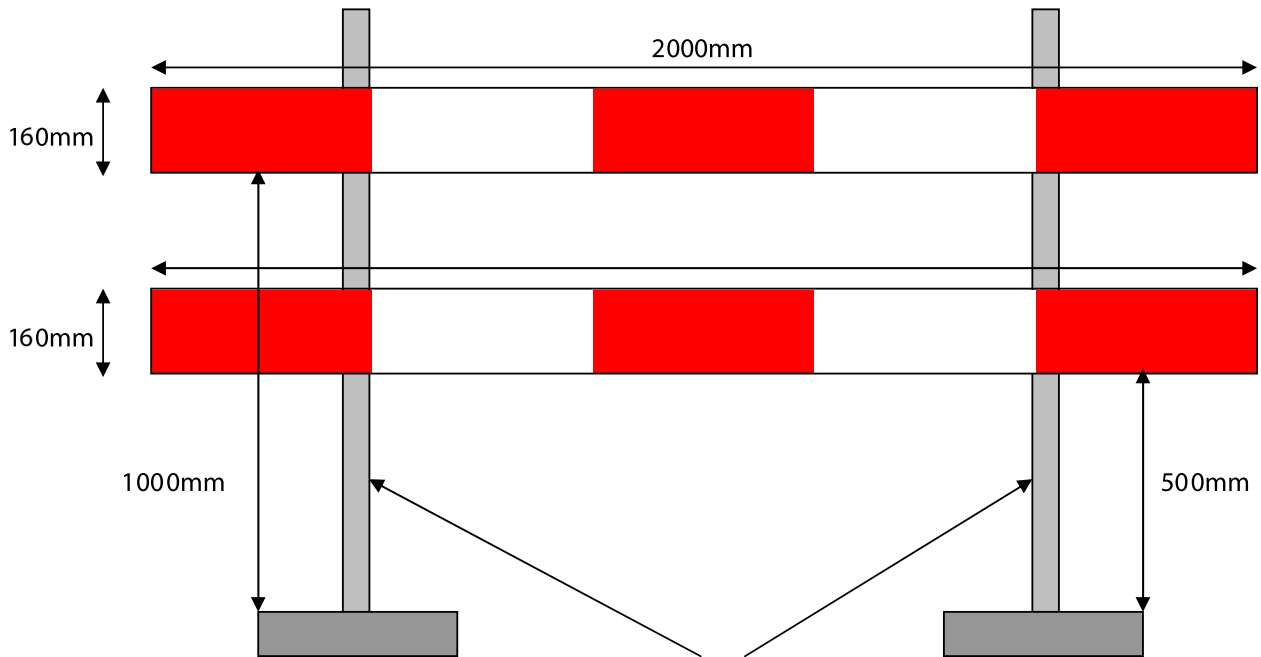

# Technische fiche: Bareel JW, 2m / 2,5m / 3m

paal grijs  
- Ø 40x40mm  
- lengte 1m50